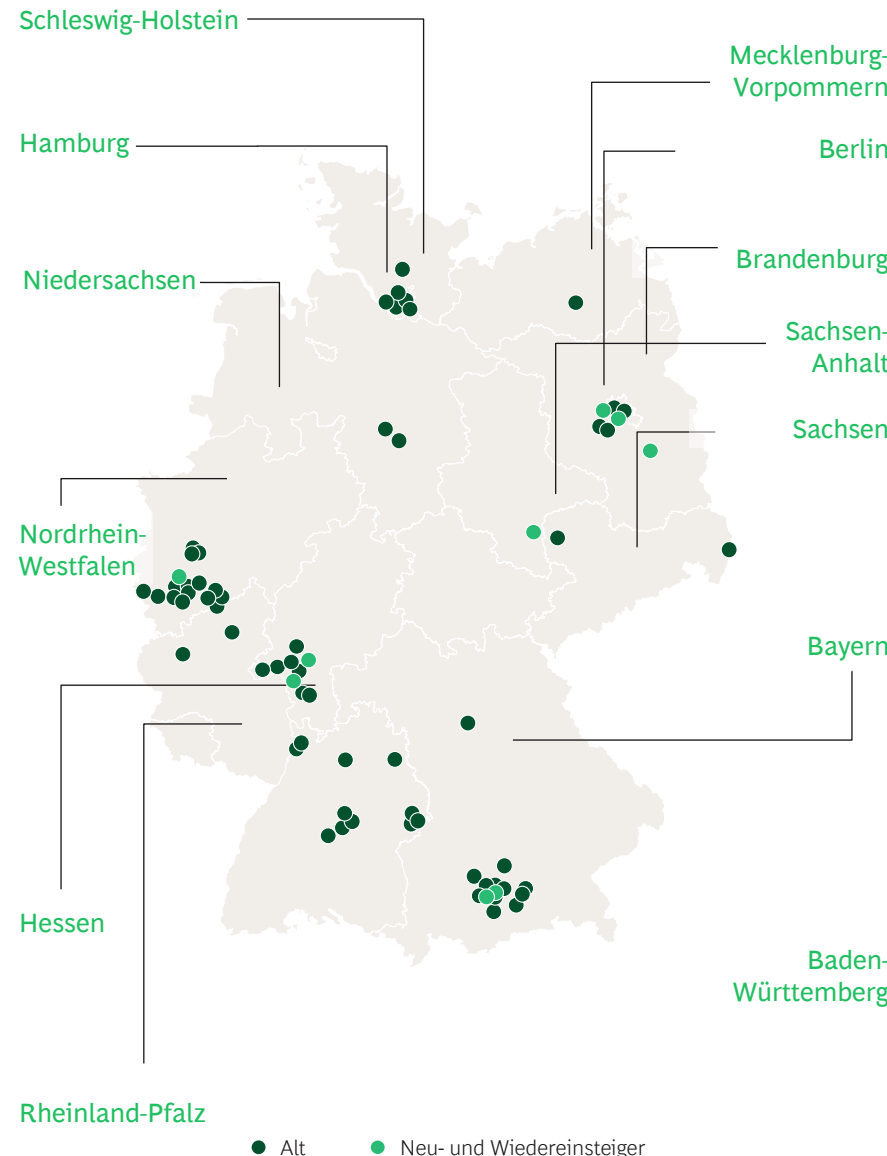

Torgelow am See	Schloss Torgelow privates Internatsgymnasium
<hr/>	
Berlin	Andreas-Gymnasium Canisius-Kolleg Werner-von-Siemens-Gymnasium
<hr/>	
Dallgow-Döberitz Potsdam	Marie-Curie-Gymnasium Hannah-Arendt-Gymnasium Hermann-von-Helmholtz-Gymnasium
<hr/>	
Halle an der Saale	Lyonel-Feininger-Gymnasium
<hr/>	
Görlitz Leipzig	Augustum-Annen-Gymnasium Anton-Philipp-Reclam-Schule
<hr/>	
Erlangen	Ohm-Gymnasium
Höhenkirchen	Gymnasium Höhenkirchen Siegertsbrunn
Icking	Rainer-Maria-Rilke-Gymnasium
Kirchheim	Gymnasium Kirchheim
München	Nymphenburger Schulen Oskar-von-Miller-Gymnasium Luitpold-Gymnasium Rupprecht-Gymnasium Thomas-Mann-Gymnasium Wilhelmsgymnasium
Ottobrunn Puchheim	Gymnasium Ottobrunn Gymnasium Puchheim
<hr/>	
Heidenheim	Hellenstein-Gymnasium ¹ Max-Planck-Gymnasium ¹ Schiller-Gymnasium ¹
Hockenheim	Carl-Friedrich-Gauß-Gymnasium
Holzgerlingen	Schönbuch-Gymnasium
Mosbach	Auguste-Pattberg-Gymnasium
Leinfelden-Echterdingen	Immanuel-Kant-Gymnasium
Schwetzingen	Carl-Theodor-Schule
Stuttgart	Evangelisches Heidehofgymnasium International School Stuttgart
Weikersheim	Gymnasium Weikersheim